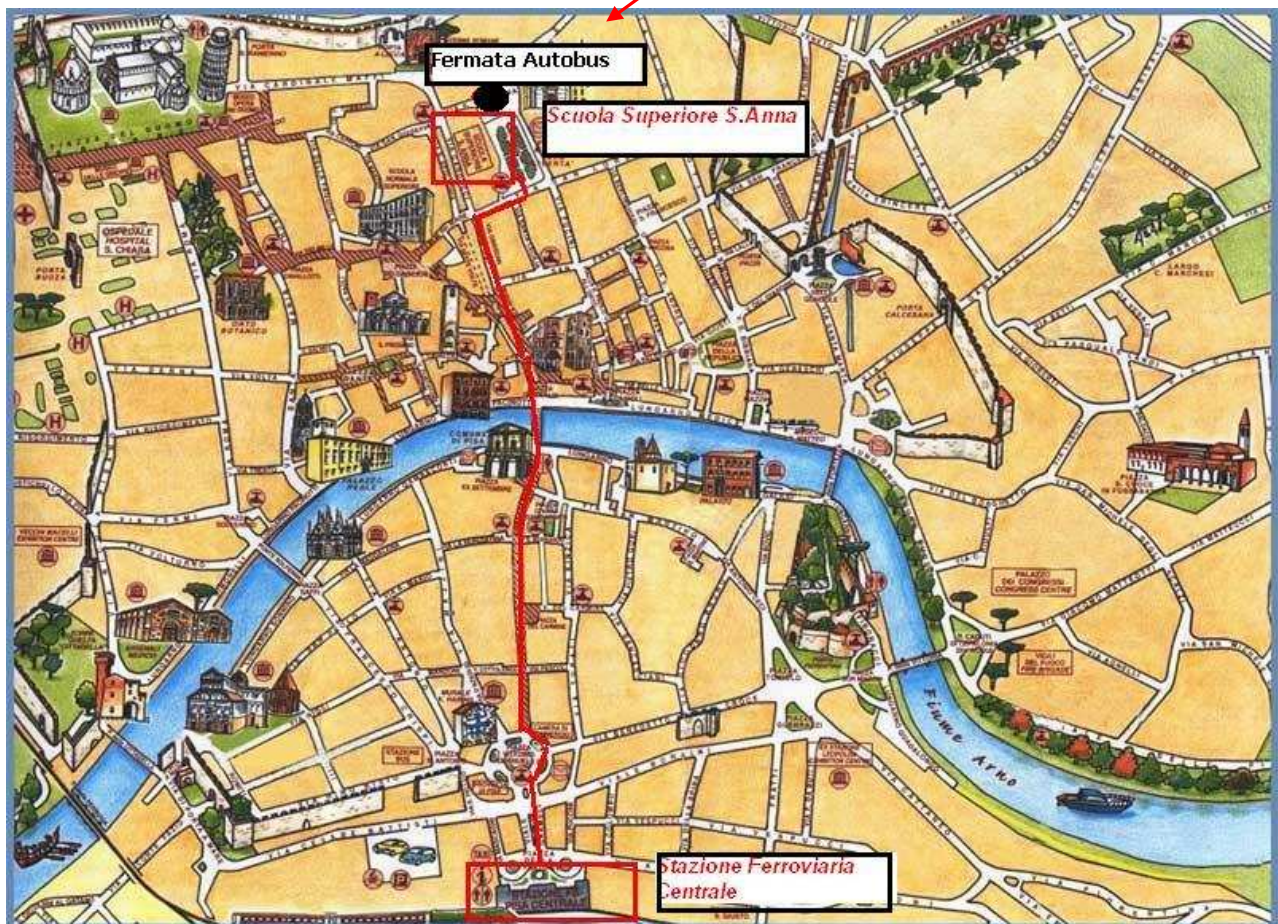

Autobus. Dalla Stazione Ferroviaria prendere l'**autobus n. 4**, scendere in **Piazza Santa Caterina** attraversare la piazza alberata (Piazza Martiri della Libertà). La Scuola Superiore Sant'Anna si trova al numero 33.

A piedi. È una passeggiata di 20 minuti ca.

Attraversare piazza Vittorio Emanuele II, immettersi nella via pedonale e principale (Corso Italia), percorrerla tutta, attraversare Ponte di Mezzo e la piazzetta con la statua di Garibaldi; immettersi in Borgo Stretto e procedendo sempre dritti, attraversare via Oberdan/Borgo Largo (la via senza i portici). Svoltare a destra in via San Lorenzo e a sinistra nella piazza alberata (Piazza Martiri della Libertà). La Scuola Superiore Sant'Anna si trova al numero 33.

LINK UTILI

www.sssup.it

www.itpcm.sssup.it

www.cpt.pisa.it (trasporti urbani ed extraurbani della città)

www.pisa-airport.it

www.trenitalia.com

Mappa di Pisa

**Autobus 4 - Fermata
PIAZZA SANTA CATERINA**

Sulla mappa sono indicati:

- la fermata dell'autobus in Piazza Santa Caterina (discesa per raggiungere la Scuola Sant'Anna);
- il tragitto per raggiungere a piedi la Scuola Sant'Anna dalla Stazione Ferroviaria Centrale.